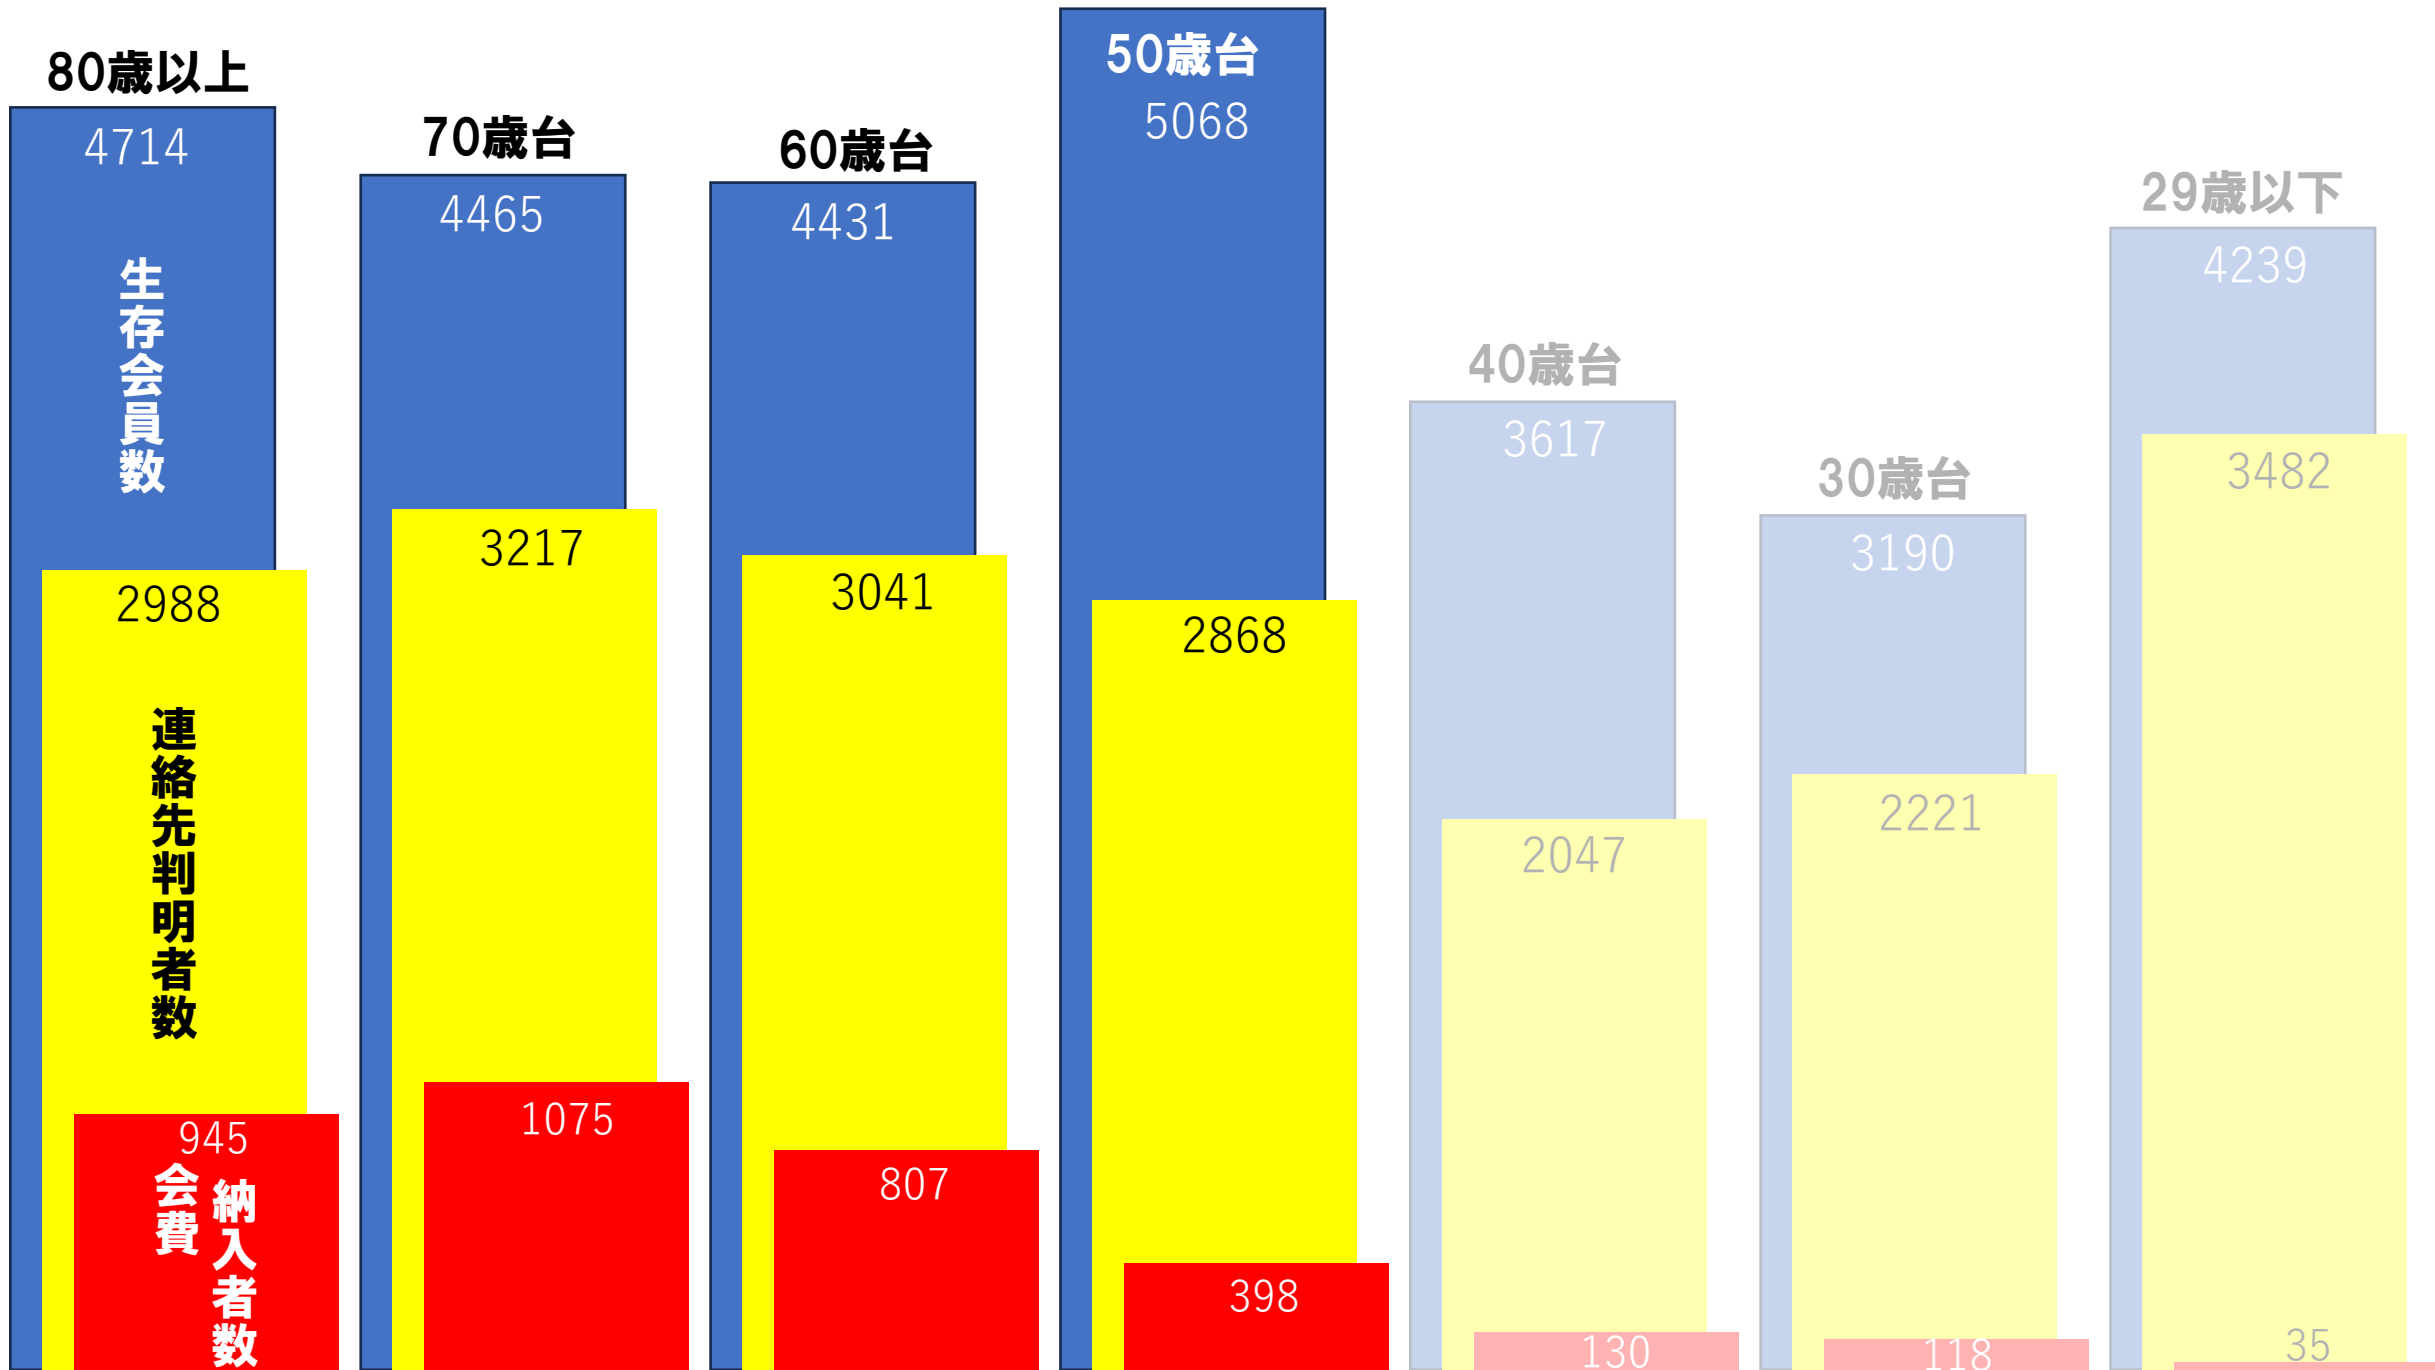

4714

生存会員数

2988

連絡先判明者数

70歳台

4465

3217

60歳台

4431

3041

50歳台

5068

2868

40歳台

3617

2047

30歳台

3190

2221

29歳以下

4239

3482

このゾーンの会員さんにも会報を送ってファンになってほしい

# 群芳のファンを増やすには…

現在7,000人に会報を送付している  
 $7,000人 \times 84円 = 584,000円$