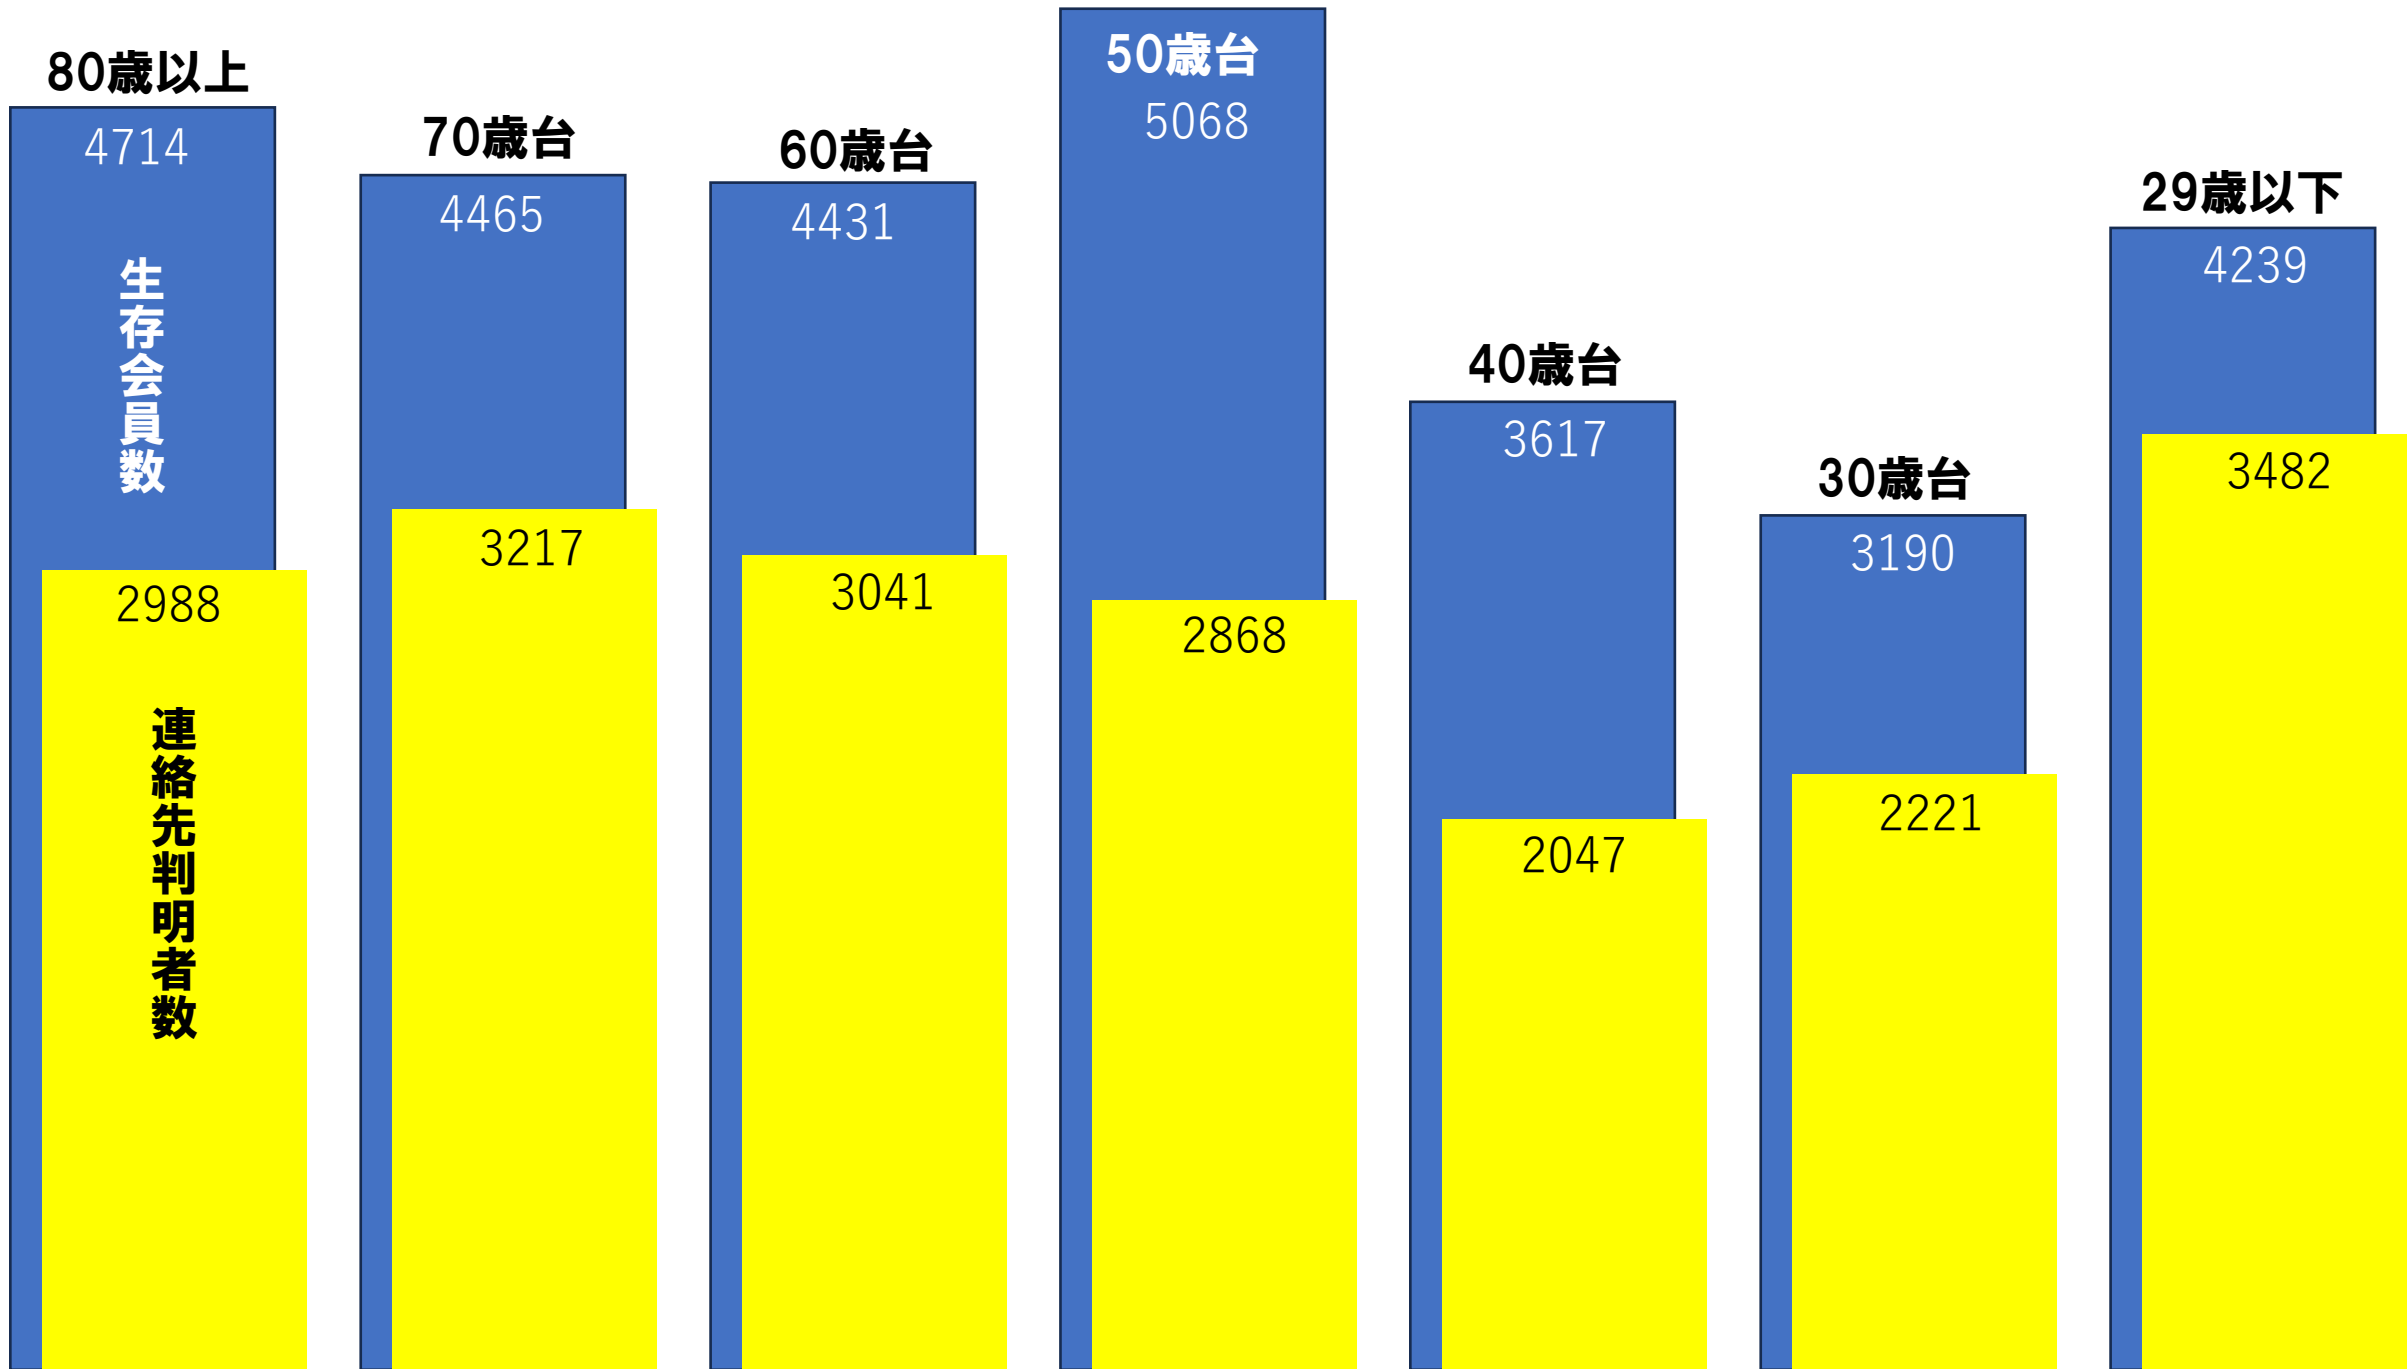

80歳以上

4714

生存会員数

70歳台

4465

60歳台

4431

50歳台

5068

40歳台

3617

30歳台

3190

29歳以下

4239

80歳以上

4714

生存会員数

2988

連絡先判明者数

70歳台

4465

3217

60歳台

4431

3041

50歳台

5068

2868

40歳台

3617

2047