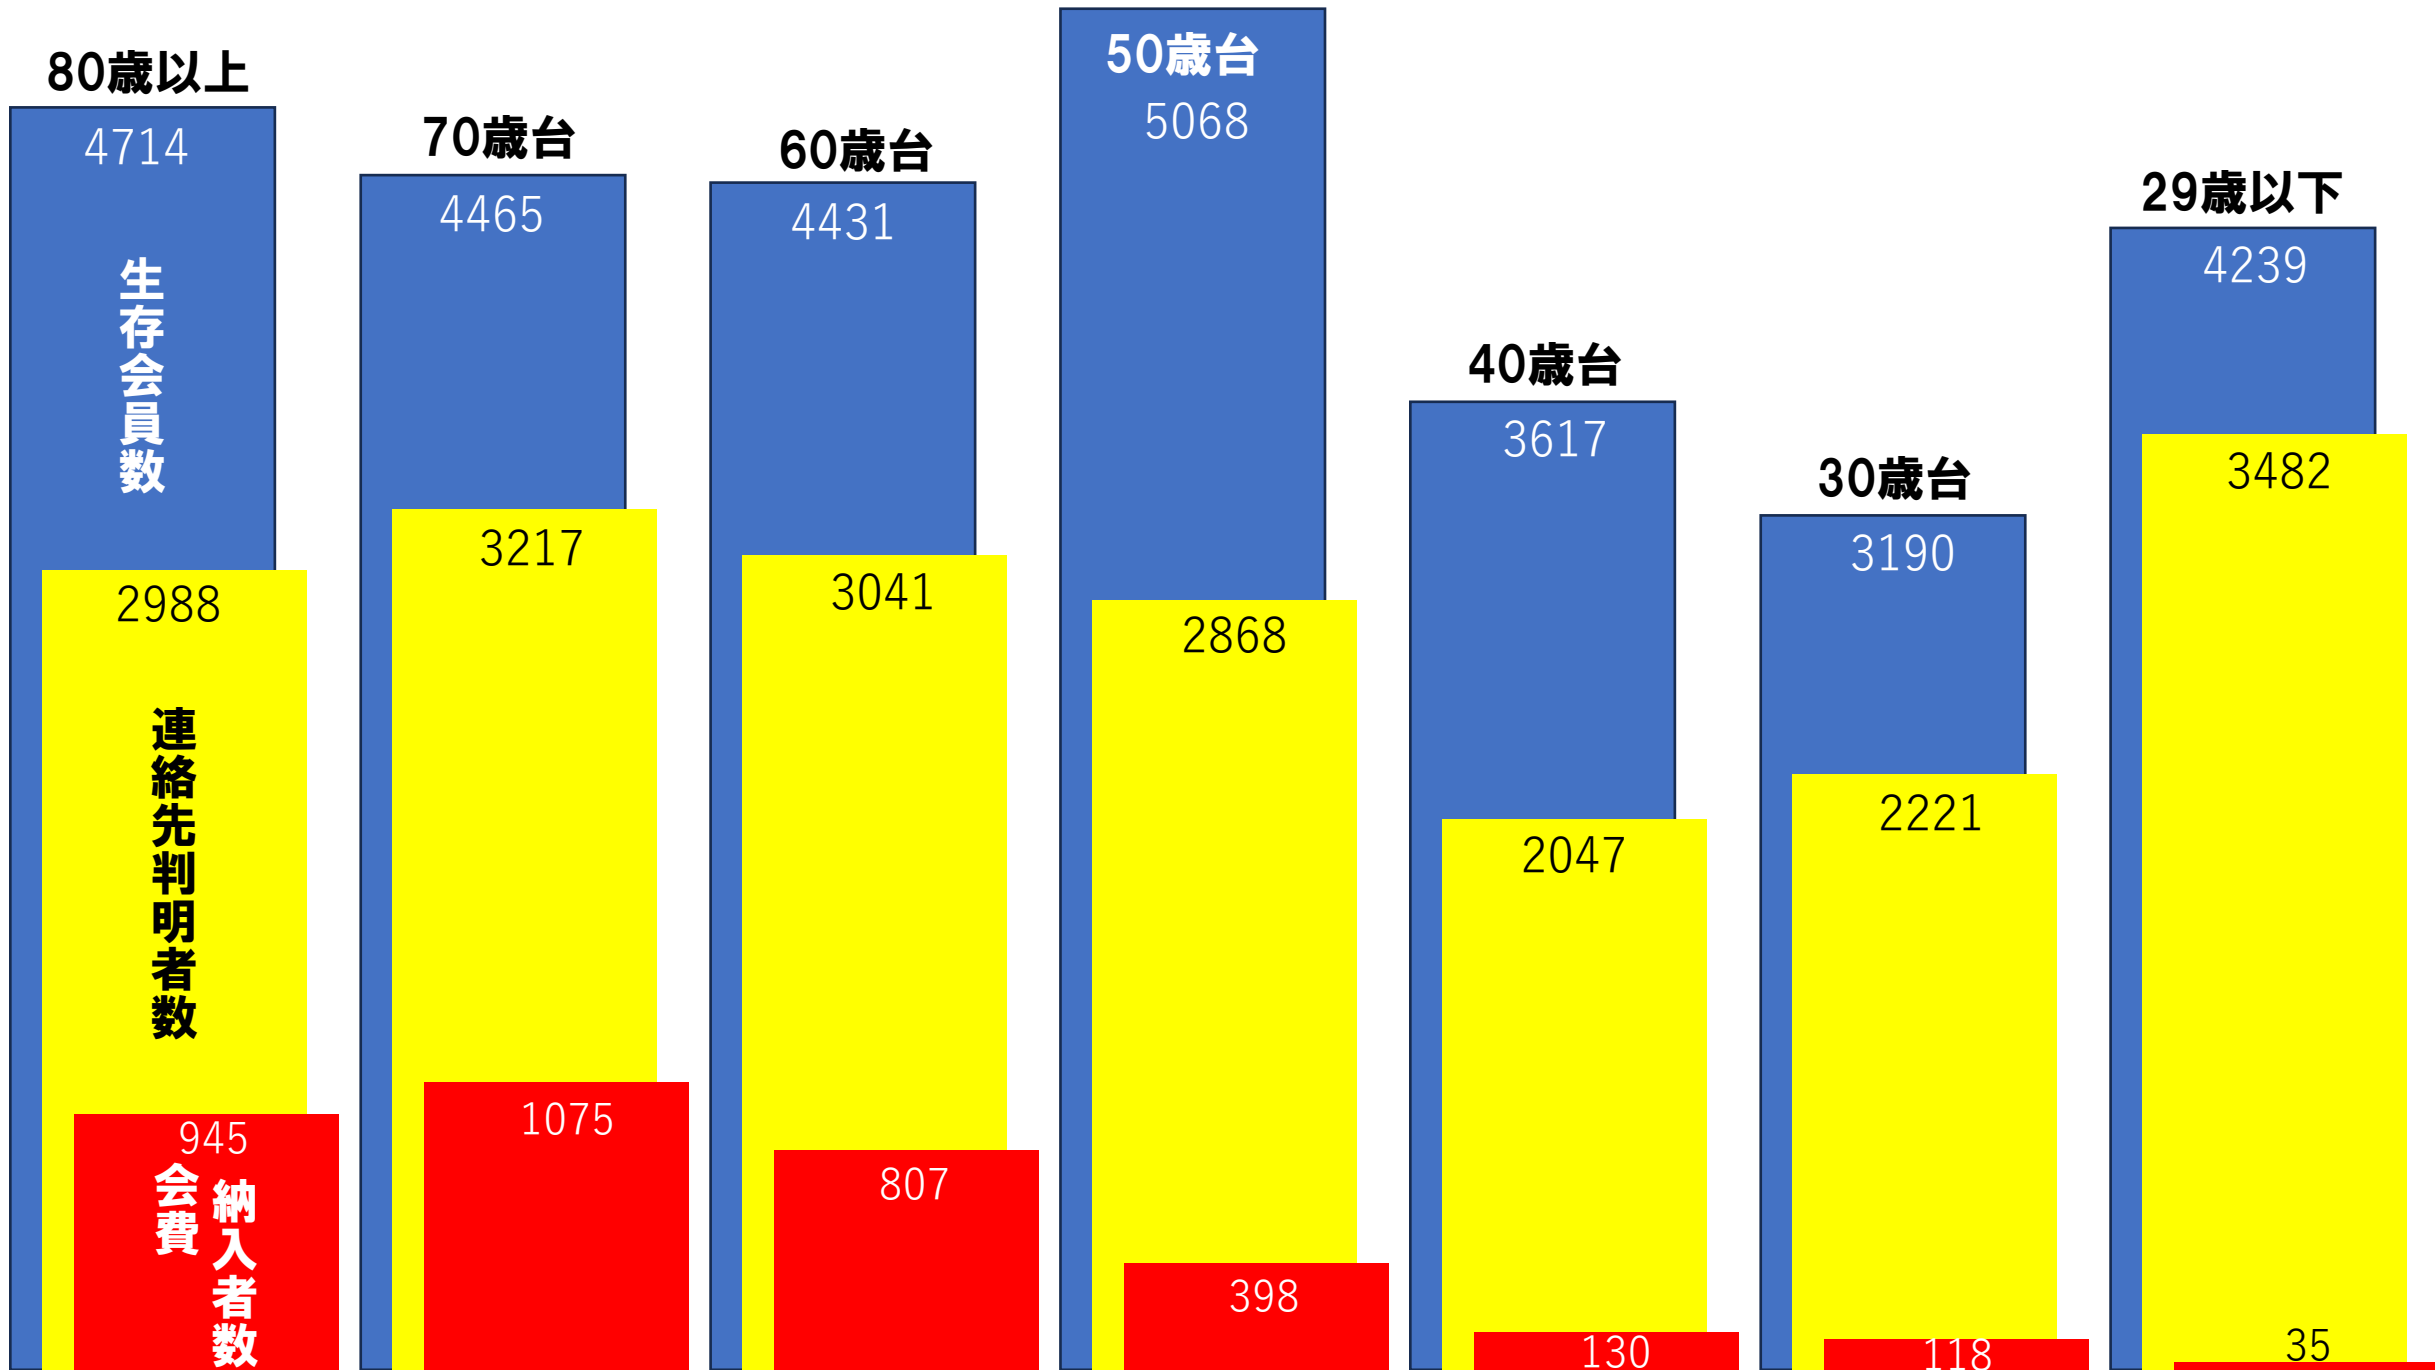

4714

生存会員数

2988

連絡先判明者数

70歳台

4465

3217

60歳台

4431

3041

50歳台

5068

2868

40歳台

3617

2047

30歳台

3190

2221

29歳以下

4239

3482

このゾーンの会員さんにも会報を送ってファンになってほしい

# 群芳のファンを増やすには…

現在7,000人に会報を送付している  
 $7,000人 \times 84円 = 584,000円$