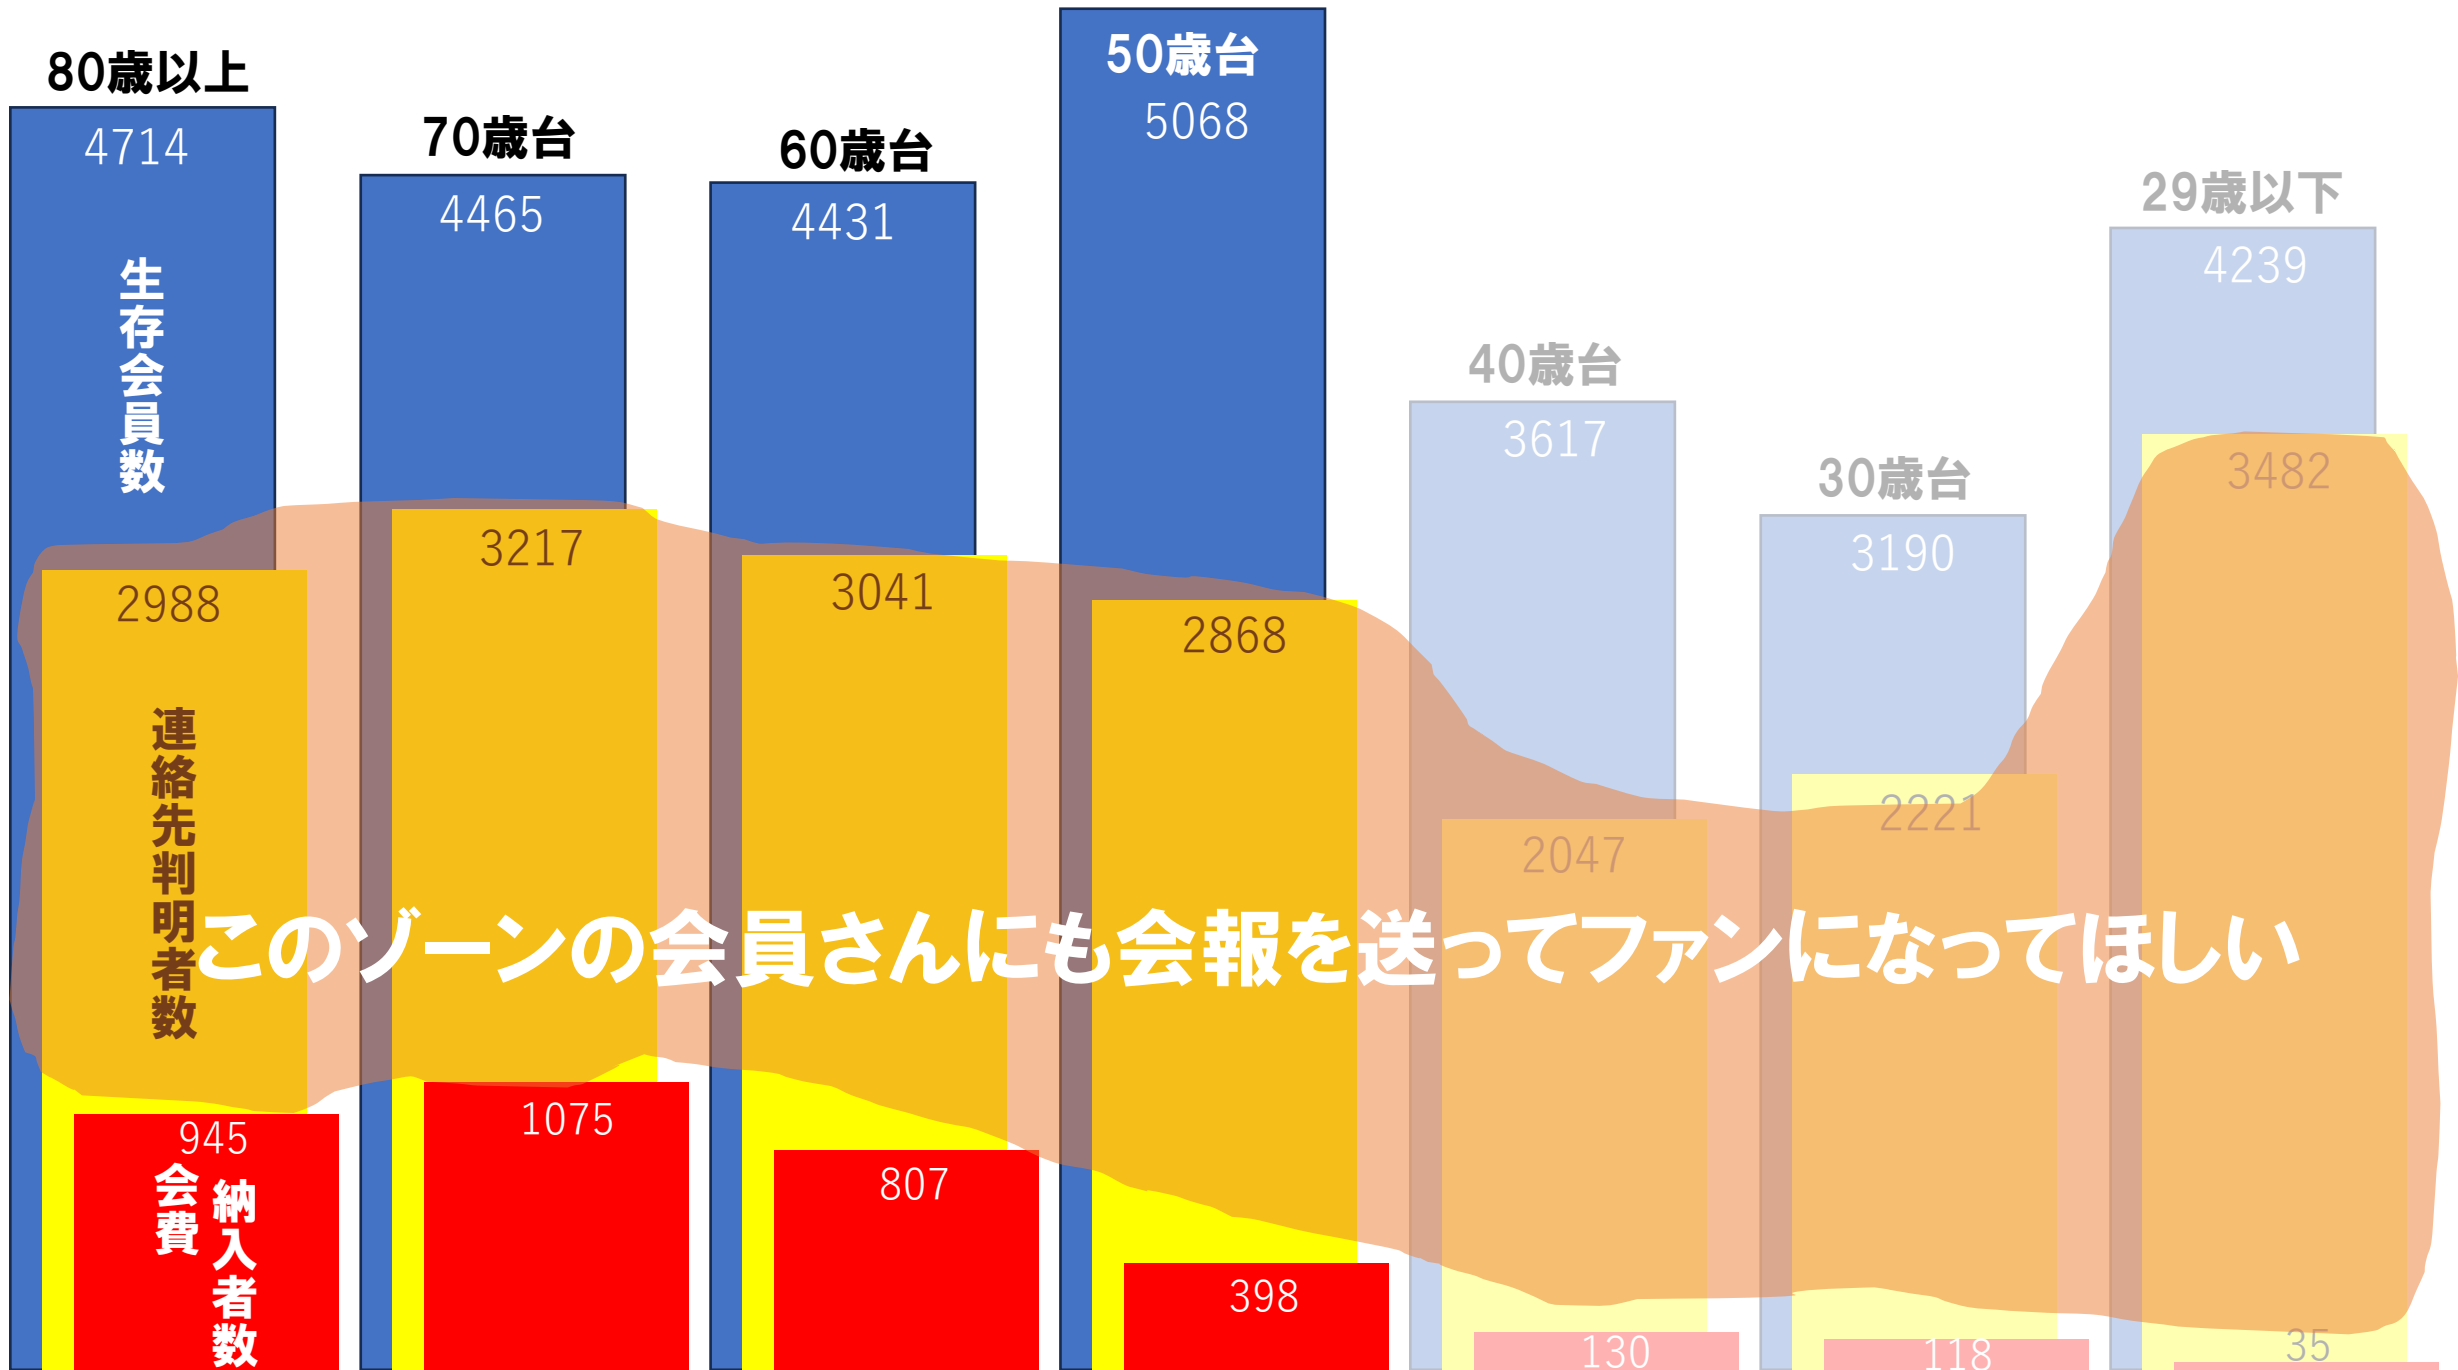

4714

生存会員数

2988

連絡先判明者数

70歳台

4465

3217

60歳台

4431

3041

50歳台

5068

2868

40歳台

3617

2047

30歳台

3190

2221

29歳以下

4239

3482

このゾーンの会員さんにも会報を送ってファンになってほしい

# 群芳のファンを増やすには…

現在7,000人に会報を送付している  
 $7,000人 \times 84円 = 584,000円$